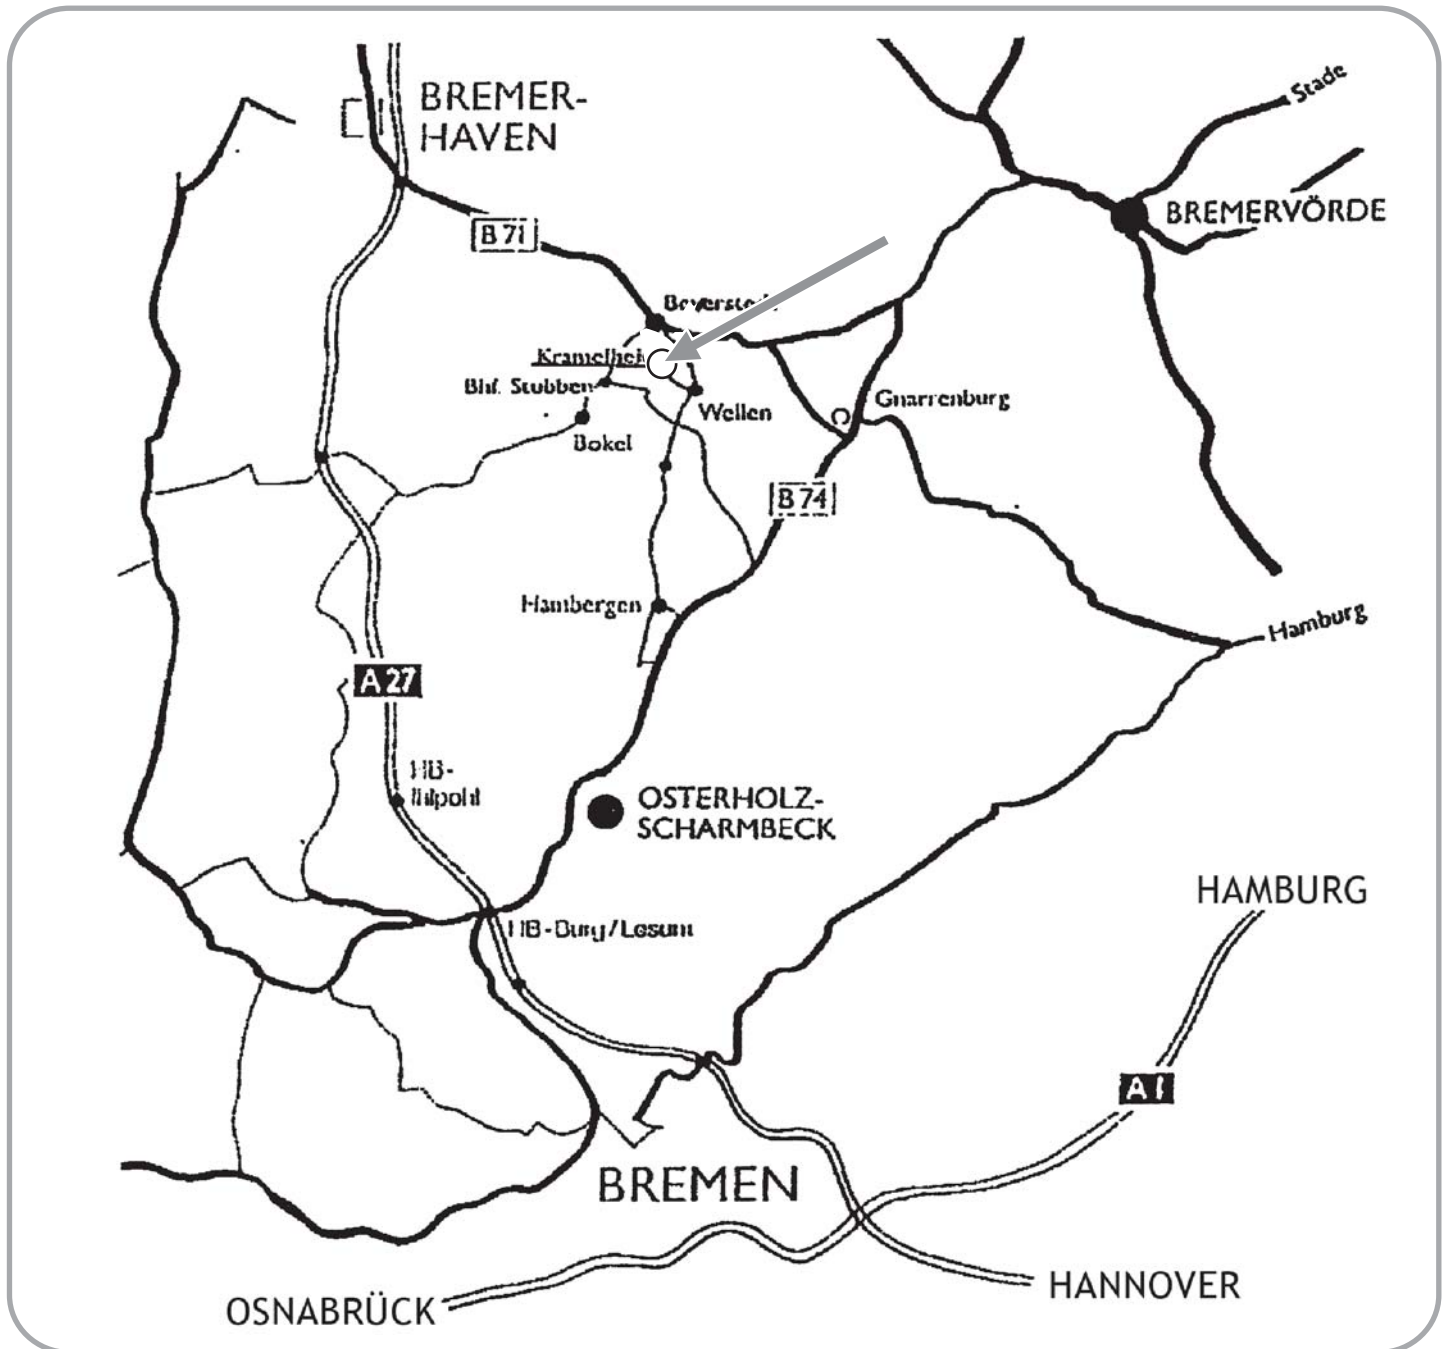

Anfahrtsplan

Mit dem Auto:

Von **Bremen** auf der A27 Richtung Bremerhaven. Abfahrt Bremen Burg/Lesum auf der B74 Richtung Osterholz-Scharmbeck. An Osterholz-Scharmbeck vorbei bis nach Hambergen. Dort links ab Richtung Beverstedt. Nach 12 Km im Ort Wellen am Ortsausgang links ab und dem Hinweisschild nach Kramelheide folgen.

Von **Bremerhaven** über die 1371 nach Beverstedt In Beverstedt rechts Richtung Harnbergen. Nach ca. 4 Km am Ortseingang Wellen rechts ab dein Hinweisschild nach Kramelheide folgen.

Wir empfehlen die Anreise mit dem Zug:

Auf der Strecke Bremen-Bremerhaven bis nach Stubben. Von dort sind es etwa 3 Km bis nach Kramelheide.

Adresse: Seminar- und Ferienhaus
Kramelheide GmbH
Kramelheide 2
27616 Beverstedt-Wellen

Telefon: +49 (0) 4747 642
Fax: +49 (0) 4747 85 56
E-Mail: info@haus-kramelheide.de
<http://www.haus-kramelheide.de>